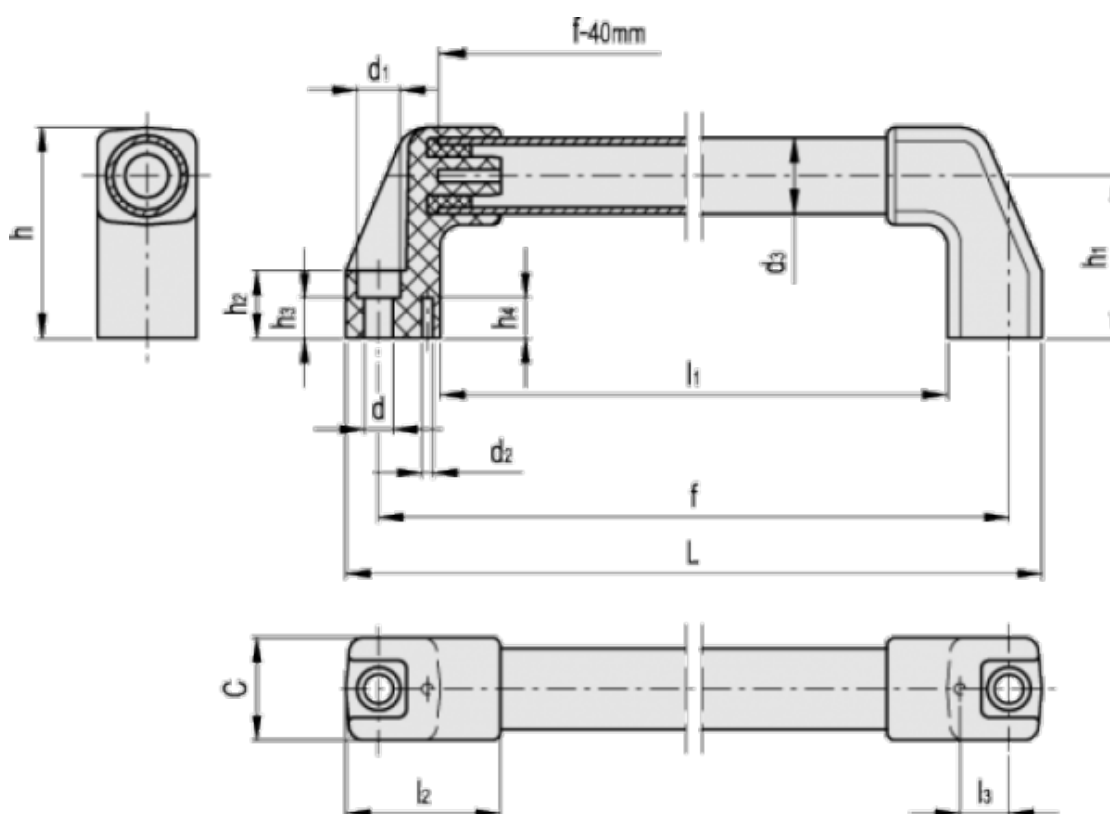

Varenummer: 2304037681
 Beskrivelse: E+G Bøjlegreb
 M.1043/20-700-EP

Mål

c	= 28	h1 = 45
d	= 8.5	h2 = 18
d1	= 13.5	h3 = 9.5
d2	= 4	h4 = 15
d3	= 20	L = 720
E = Max. arbejdsbelastning i N = 600		l1 = 662
f	= 700	l2 = 47
h	= 58	l3 = 13

R = Max. belastning i N = 900